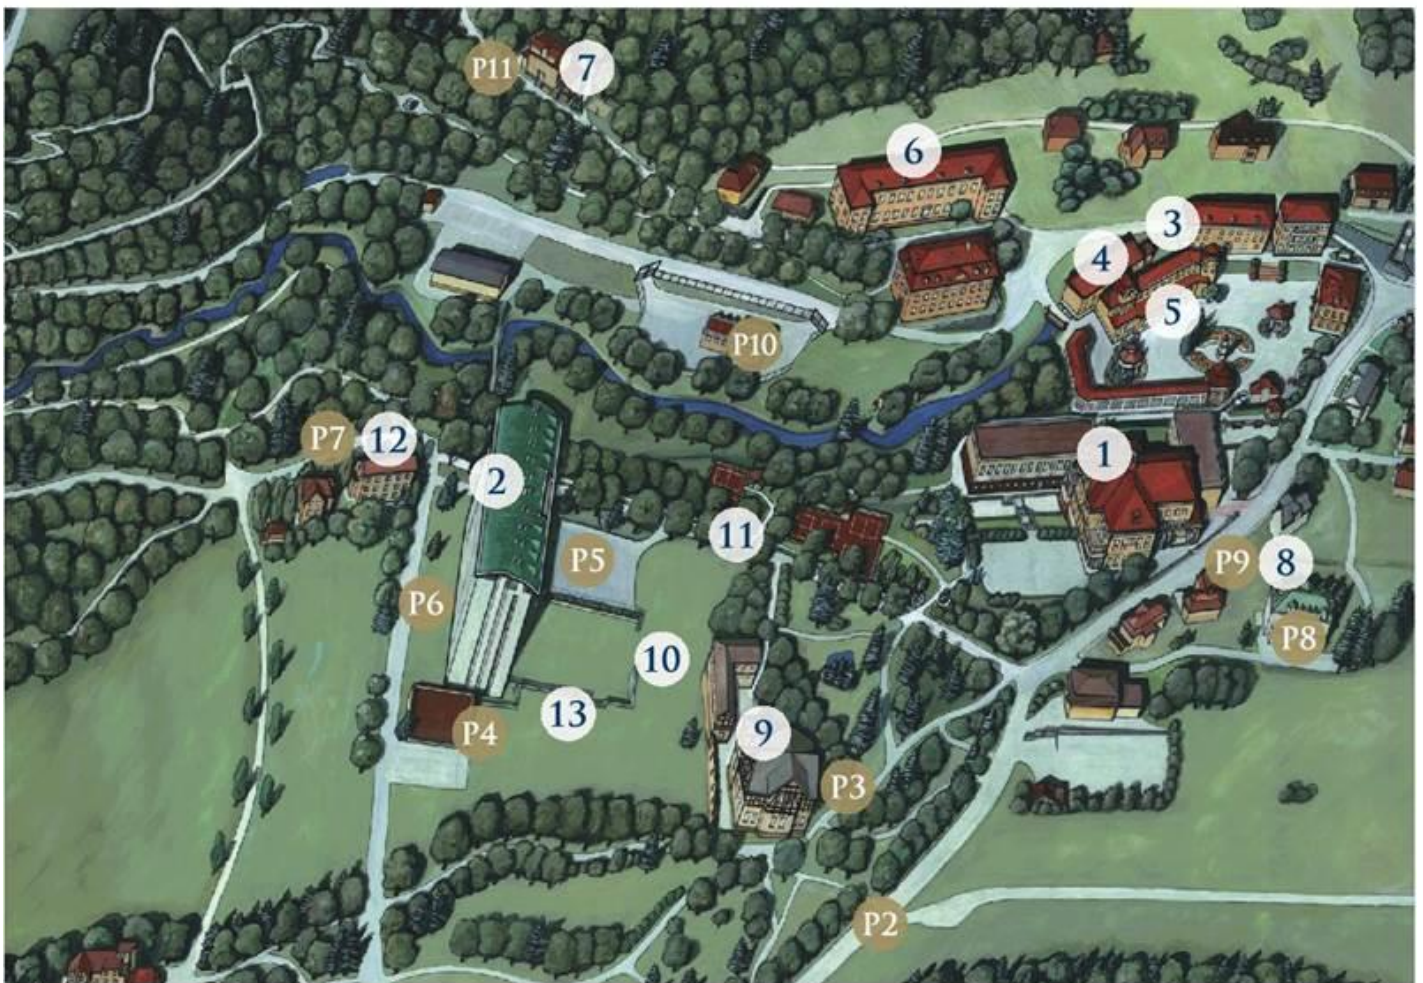

### MAPA AREÁLU

- |                            |                          |                     |
|----------------------------|--------------------------|---------------------|
| 1. Clam-Gallasův Palác     | 6. Depandance Vodoléčba  | 11. Tenis           |
| 2. Hotel Nový Dům          | 7. Hotel Lesní Zátíší    | 12. Depandance Haná |
| 3. Wellness Centrum Jizera | 8. Hotel Panorama        | 13. Minigolf        |
| 4. Uhlíčné koupele         | 9. Villa Friedland       | P2 – P11 Parkoviště |
| 5. Bazén                   | 10. Restaurant Valdštejn |                     |